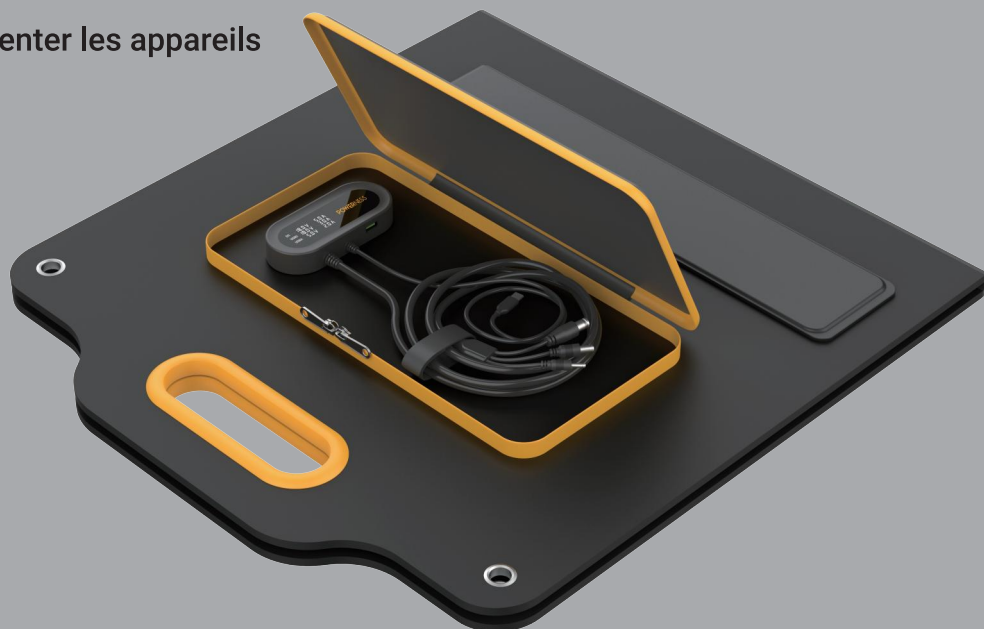

POWERNESS

ALWAYS BE POWERED

SolarX S80

Panneau solaire portable

Brevet exclusif

Fenêtre numérique LCD

Visualiser l'efficacité de la charge

Profitez du soleil, utilisez la lumière du soleil

Connecteurs multiples

3 façons d'alimenter les appareils

• Câble USB-C intégré

• Port USB-A

Chargez directement vos appareils, comme les ordinateurs portables, les téléphones, les tablettes, etc.

Fermeture magnétique

Montage et emballage faciles

Certifié IP65

Durable et résilient. Prêt pour le hors réseau

• Câble 3-en-1 intégré avec 3 connecteurs : 4mm, 6mm, et 8mm/7909

Compatible avec la plupart des stations d'énergie/générateur solaire du marché

Sortie USB-A:	5V, 2.4A
Câble de sortie USB-C:	5V, 2.4A
Gamme de température de fonctionnement:	-10-65°C
Dimensions(déplié):	1185 x 525 x 7mm
Dimensions(plié):	590 x 525 x 30mm
Poids:	3.0kg

POWERNESS
ALWAYS BE POWERED